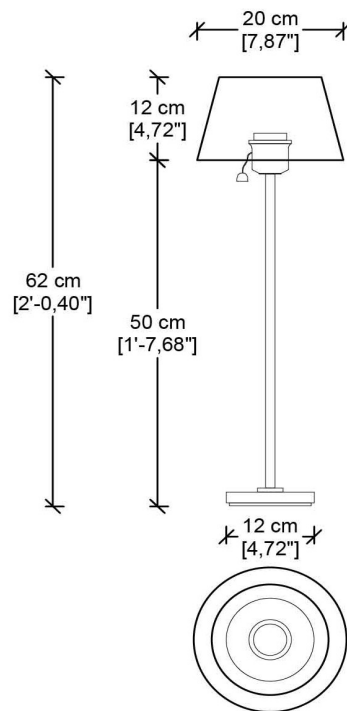

Codice articolo: C109

Finitura: Customizzabile

Materiale: Ottone

Misure: Ø20 x H 62 cm

Ambiente utilizzo: Interni

Scala 1/10

Carta A4

Luce:	Indiretta
Lampadina:	E 27 - Max 40W
Alimentazione:	220-240V
Grado IP:	20
Classe:	II